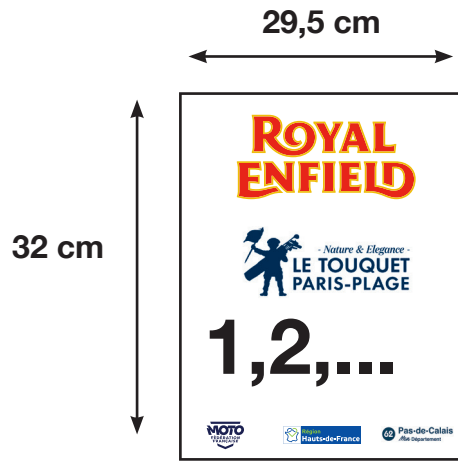

hauteur des logos FFM, Touquet et Département : 2,5 cm

Distance minimale avec le bord : 1 cm

Dimensions entre le col et le dossard : 15 cm maximum

\* Attention, photo non à l'échelle

**ENDUROPALE ESPOIRS - NUMÉROS IMPAIRS  
MÊME VISUEL FACE ET DOS**

hauteur du numéro : 6,5 cm, police : Arial Black

hauteur des logos FFM, Touquet et Département : 2,5 cm

Distance minimale avec le bord : 1 cm

Dimensions entre le col et le dossard : 15 cm maximum

\* Attention, photo non à l'échelle

Marges entre les logos Ipone & Mash et le bord : 2 cm

hauteur du numéro : 6,5 cm  
Police : Arial Black

hauteur des logos FFM, Touquet et Département : 2,5 cm  
Distance minimale avec le bord : 1 cm

Dimensions entre le col et le dossard : 15 cm maximum

Tout manquement fera l'objet de lourdes pénalités (cf règlements)

Marges entre les logos Royal Enfield & Intermarché et le bord : 2,5 cm

Numéros : police: Arial Black, taille : 297,12 pt, Echelle horizontale 85%