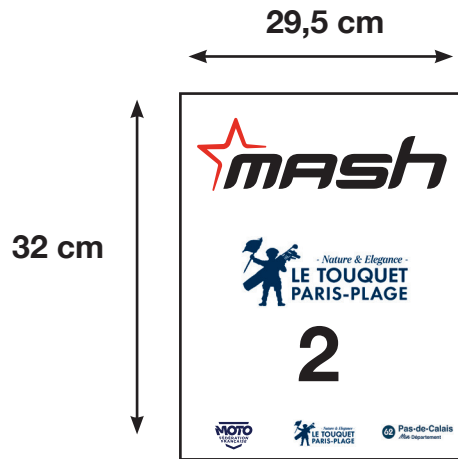

Tout manquement fera l'objet de lourdes pénalités (cf règlements)

Marges entre les logos  
Kenny & IPONE et le bord : minimum 1 cm

Numéros : police: Arial Black, taille : 297,12 pt, Echelle horizontale 85%

hauteur des logos FFM, Touquet et Département : 2,5 cm  
Distance minimale avec le bord : 1 cm

Dimensions entre le col et le dossard : 15 cm maximum

\* Attention, photo non à l'échelle

Tout manquement fera l'objet de lourdes pénalités (cf règlements)

Marges entre les logos Mash & Touquet et le bord : minimum 1 cm

Numéros : police: Arial Black, taille : 297,12 pt, Echelle horizontale 85%

hauteur des logos FFM, Touquet et Département : 2,5 cm

Distance minimale avec le bord : 1 cm

Dimensions entre le col et le dossard : 15 cm maximum

\* Attention, photo non à l'échelle

**ENDUROPALE ESPOIRS - NUMÉROS IMPAIRS  
MÊME VISUEL FACE ET DOS**