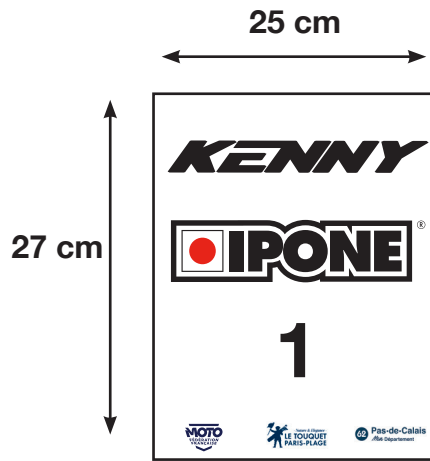

**ENDUROPALE ESPOIRS - NUMÉROS IMPAIRS
MÊME VISUEL FACE ET DOS**

Cahier des charges à respecter obligatoire

Il est interdit d'ajouter quelconque élément sur les dossards (nom d'enseigne, etc.)

Tout manquement fera l'objet de lourdes pénalités (cf règlements)