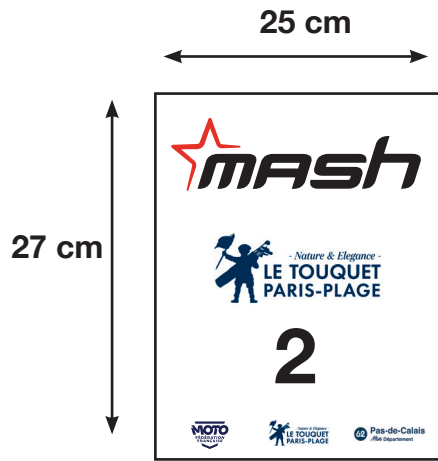

hauteur des logos FFM, Touquet et Département : 2,5 cm

Distance minimale avec le bord : 1 cm

Dimensions entre le col et le dossard : 15 cm maximum

\* Attention, photo non à l'échelle

**ENDUROPALE ESPOIRS - NUMÉROS IMPAIRS  
MÊME VISUEL FACE ET DOS**

hauteur du numéro : 6,5 cm, police : Arial Black

hauteur des logos FFM, Touquet et Département : 2,5 cm

Distance minimale avec le bord : 1 cm

Dimensions entre le col et le dossard : 15 cm maximum

\* Attention, photo non à l'échelle

Marges entre les logos Ipone & Mash et le bord : 2 cm

hauteur du numéro : 6,5 cm  
Police : Arial Black

hauteur des logos FFM, Touquet et Département : 2,5 cm  
Distance minimale avec le bord : 1 cm

Dimensions entre le col et le dossard : 15 cm maximum