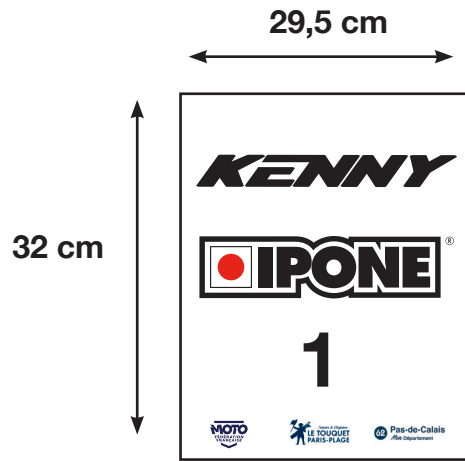

Tout manquement fera l'objet de lourdes pénalités (cf règlements)

Marges entre les logos  
Kenny & IPONE et le bord : minimum 1 cm

Numéros : police: Arial Black, taille : 297,12 pt, Echelle horizontale 85%

Tout manquement fera l'objet de lourdes pénalités (cf règlements)

Marges entre les logos Royal Enfield & Intermarché et le bord : 2,5 cm

Numéros : police: Arial Black, taille : 297,12 pt, Echelle horizontale 85%

## DÉCOMPOSITION DES DOSSARDS PAR CATÉGORIE

Décomposition des dossards par catégorie			
Catégorie + nombre de dossards par couleur	Dimensions	Numérotation	Couleur de fond
Espoirs	27cm H x 25cm L	2 à 111	blanc
		18 et 21	rose
Juniors	32cm H x 29,5 cm L	2 à 180	blanc
		16, 21, 34, 48	rose
Motos	32cm H x 29,5 cm L	2 à 40	jaune
		41 à 1310	blanc
Vintage	32cm H x 29,5 cm L	1 à 700	blanc
Quads	32cm H x 29,5 cm L	2 à 40	jaune
		41 à 375	blanc
		400 à 435 A	blanc
		400 à 435 B	blanc