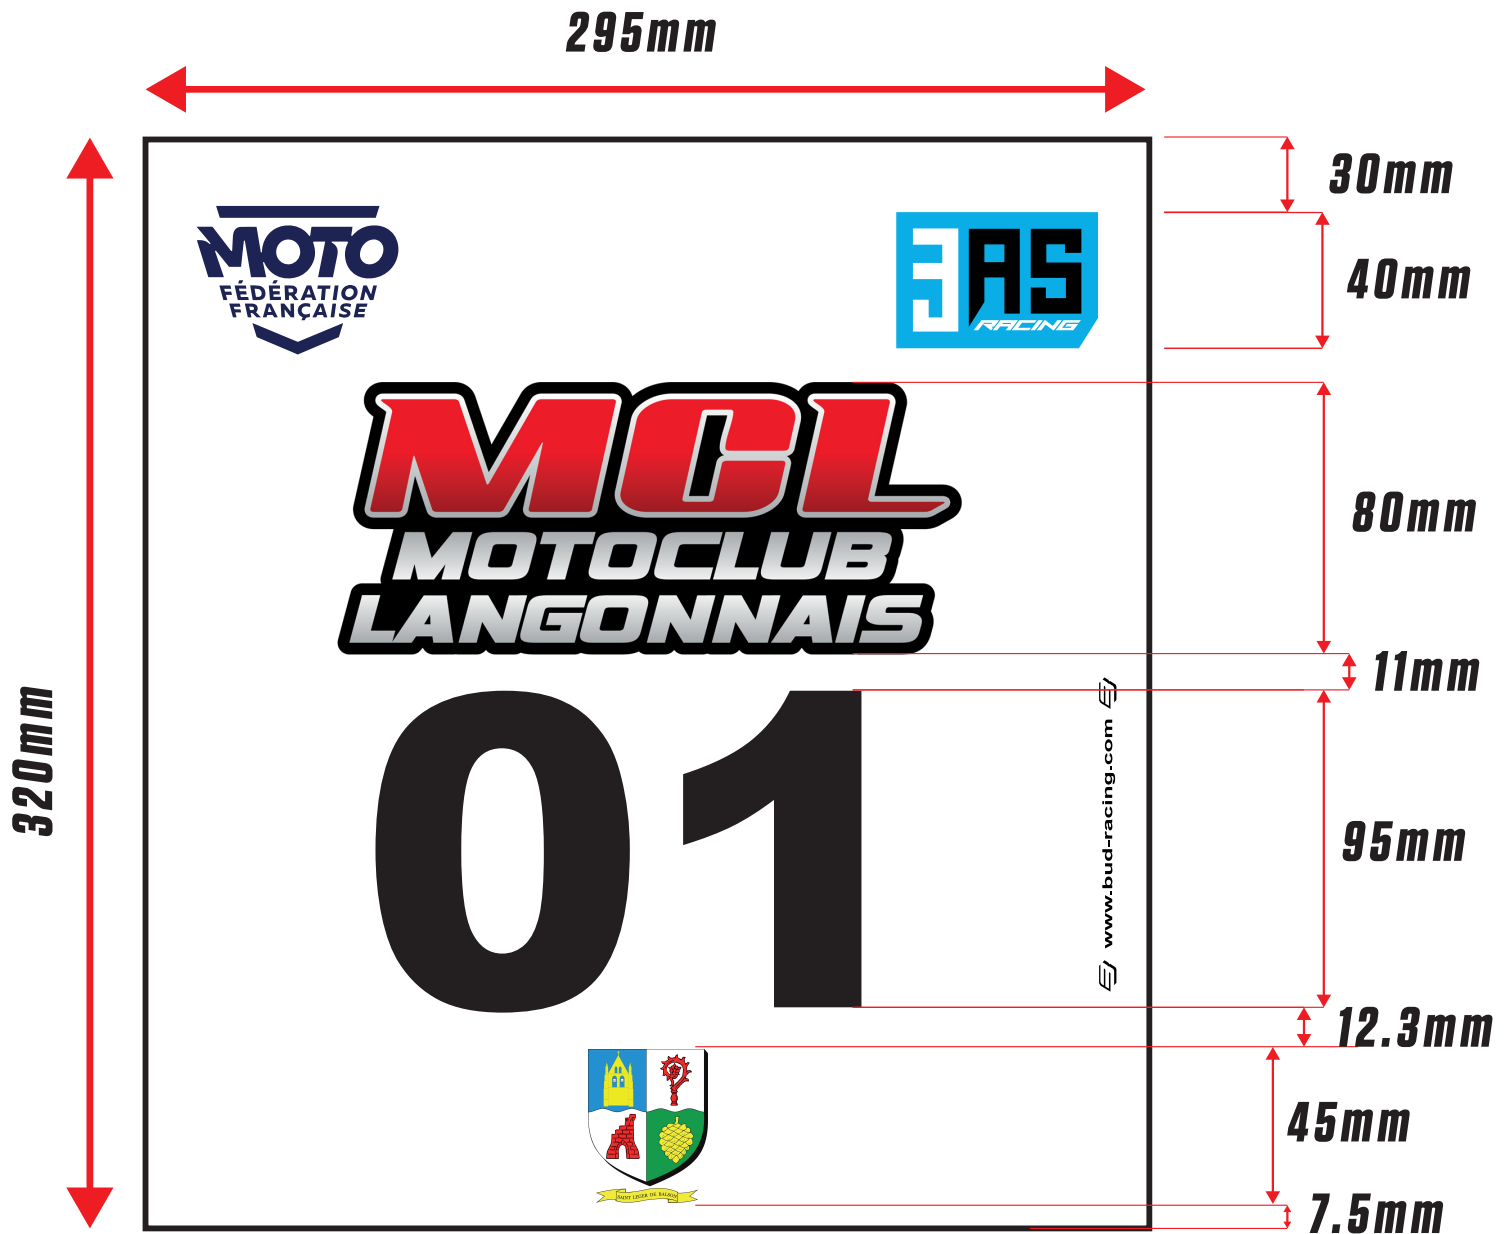

RONDE DES SABLES ST-LÉGER DE BALSON - MOTOS, JUNIORS & QUADURO
MÊME VISUEL FACE ET DOS

Cahier des charges à respecter obligatoire.

Il est interdit d'ajouter quelconque élément sur les dossards (nom d'enseigne, etc.)

Tout manquement fera l'objet de lourdes pénalités (cf règlements).

Typographie numero : ARIAL BLACK (362pt)

MCL
MOTOCLUB
LANGONNAIS

01